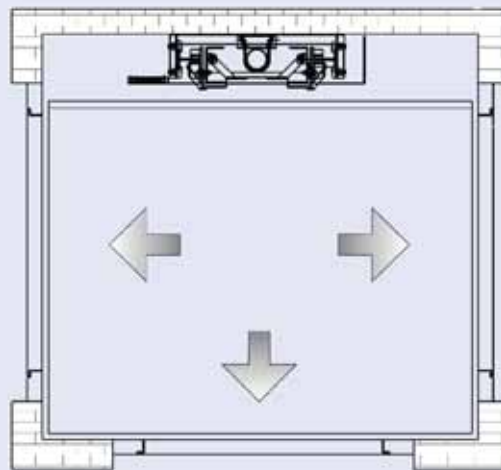

GARANTIE SAGESS

Les Miniascenseur* SAGESS sont garantis 2 ans pièces, main-d'œuvre et déplacement partout en France.

● En version *nacelle*, les portes palières du Miniascenseur* CERVIN peuvent être disposées sur l'une des 3 faces, à chaque étage desservi.