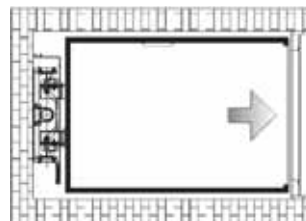

Accès même faces

Accès faces opposées

● En version *cabine*, les accès peuvent se faire : même faces, en faces opposées ou à l'équerre.

Dimensions standards de la cabine :

- 800 x 800 mm
- 800 x 1300 mm
- 1000 x 1300 mm
- 1100 x 1400 mm.