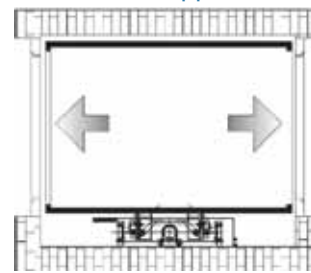

Accès même faces

Accès faces opposées

● En version *cabine*, les accès peuvent se faire : même faces, en faces opposées ou à l'équerre.

Dimensions standards de la cabine :

- 800 x 800 mm
- 800 x 1300 mm
- 1000 x 1300 mm
- 1100 x 1400 mm.