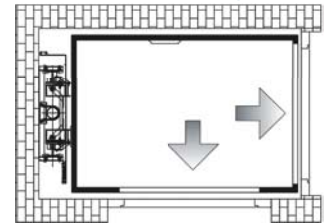

Le Belmont est un appareil parfaitement adapté à l'implantation dans un habitat privatif. Il dessert de 2 à 4 niveaux. La dimension de la cabine est personnalisable : les dimensions minimum sont de 700 x 700 mm et les dimensions maximum de 1400 mm en largeur x 1200 mm en profondeur. La hauteur de la cabine est de 2000 mm. Les dimensions de la gaine sont fonction de la taille de la cabine.

*Hors pièces décoratives et consommables.

www.sagess-france.com

N° Azur 0 810 400 428

Prix d'un appel local

- En version *cabine*, les accès peuvent se faire : même faces, en faces opposées ou à l'équerre y compris à 3 faces de service.

Accès même faces

Accès faces opposées

Accès faces à l'équerre

Dimensions de la cabine :

- Minimum 700 x 700 mm
- Maximum 1400 x 1200 mm

Ces dimensions sont adaptables aux besoins et aux dimensions de l'habitation.