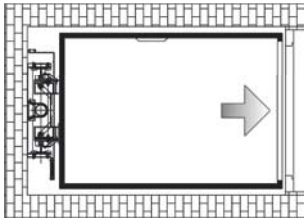

Le Belmont est un appareil parfaitement adapté à l'implantation dans un habitat privatif. Il dessert de 2 à 4 niveaux. La dimension de la cabine est personnalisable : les dimensions minimum sont de 700 x 700 mm et les dimensions maximum de 1400 mm en largeur x 1200 mm en profondeur. La hauteur de la cabine est de 2000 mm. Les dimensions de la gaine sont fonction de la taille de la cabine.

Accès même faces

Accès faces opposées

Accès faces à l'équerre

Dimensions de la cabine :

- Minimum 700 x 700 mm
- Maximum 1400 x 1200 mm

Ces dimensions sont adaptables aux besoins et aux dimensions de l'habitation.