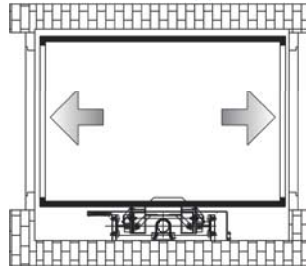

Le Belmont est un appareil parfaitement adapté à l'implantation dans un habitat privatif. Il dessert de 2 à 4 niveaux. La dimension de la cabine est personnalisable : les dimensions minimum sont de 700 x 700 mm et les dimensions maximum de 1400 mm en largeur x 1200 mm en profondeur. La hauteur de la cabine est de 2000 mm. Les dimensions de la gaine sont fonction de la taille de la cabine.

Accès même faces

Accès faces opposées

Accès faces à l'équerre

Dimensions de la cabine :

- Minimum 700 x 700 mm
- Maximum 1400 x 1200 mm

Ces dimensions sont adaptables aux besoins et aux dimensions de l'habitation.