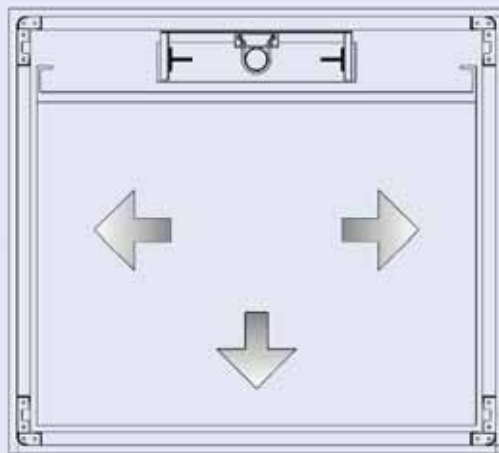

● L'habillage de la cabine est disponible dans les coloris ci-dessus. Ci-contre à gauche les couleurs de plancher. Le panneau de commande est inclus dans une paroi verticale en inox. Des spots basse tension au plafond illuminent la cabine.

- Crédit d'impôt jusqu'à 2 000 €.
- Taux de TVA 5,5 %

● En version *nacelle*, les portes palières du miniascenseur Azur peuvent être disposées sur l'une des 3 faces, à chaque étage desservi.

* Miniascenseur est l'appellation commerciale de l'installation «Élévateur»

GARANTIE SAGESS

Les Miniascenseur* SAGESS sont garantis 2 ans pièces, main-d'œuvre et déplacement partout en France.