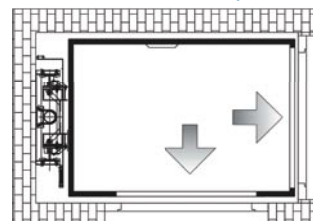

Accès faces à l'équerre

Dimensions de la cabine :

- Minimum 700 x 700 mm
- Maximum 1100 x 1400 mm

Ces dimensions sont adaptables aux besoins et aux dimensions de l'habitation.

- L'habillage de la cabine est disponible dans les coloris suivants :