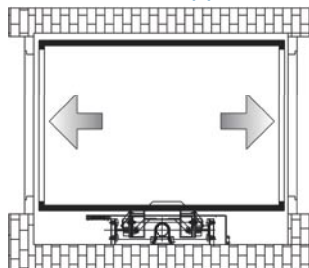

Les dimensions de la gaine sont fonction de la taille de la cabine.

Au dernier niveau, une hauteur sous-plafond de 2350 mm est nécessaire.

Caractéristiques techniques :

- Vitesse : 15 cm/seconde, soit 9m par minute
- Commande en pression maintenue par boutons poussoirs en cabine et au palier
- Bouton en braille
- Démarrage et arrêt progressif grâce à la gestion de la vanne hydraulique
- Centrale hydraulique à moteur immergé (45dB)
- Traction par système mouflé 4 câbles de 8mm
- Guidage : par rails d'ascenseur, normalisés.
- Portes battantes à un vantail type ascenseur
- Largeur porte standard : 800 x 2000 mm
- Amortisseur de fin de fermeture de porte
- Serrures normalisées et agréées à commande électrique
- Alimentation électrique : 220V mono, 1500 W
- Tension de commande 24V
- Charge utile : 250 Kgs

Accès faces à l'équerre

Dimensions de la cabine :

- Minimum 700 x 700 mm
- Maximum 1100 x 1400 mm

Ces dimensions sont adaptables aux besoins et aux dimensions de l'habitation.

- L'habillage de la cabine est disponible dans les coloris suivants :